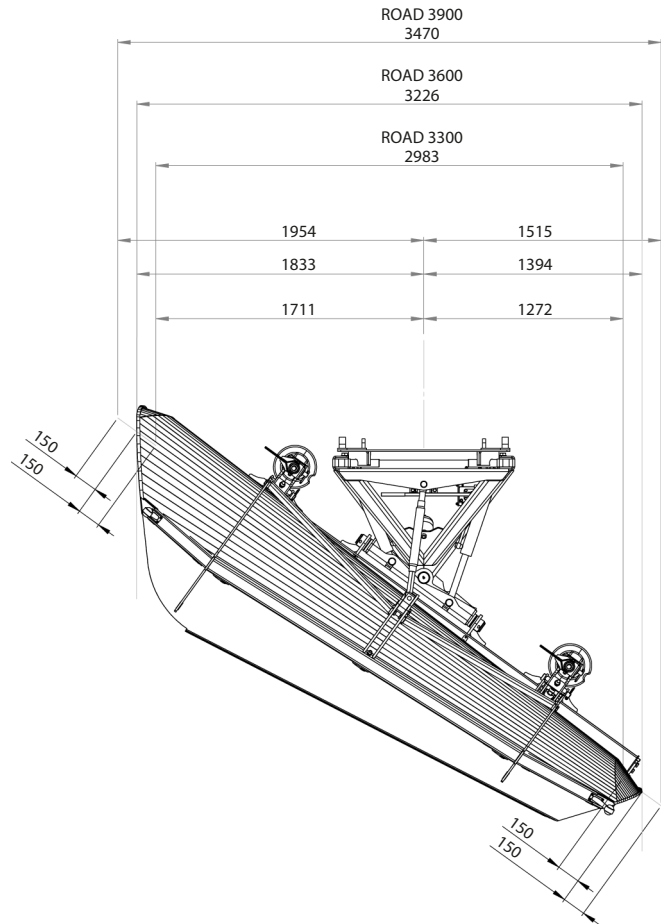

Nykyaikainen valmistustekniikka

Pitkän tuotekehityksen ja nykyaikaisten suunnittelu- ja valmistusmenetelmien ansiosta alueauran runko on saatu hyvin vetolujaksi, mutta kuitenkin ketteräksi ja tasapainoiseksi liikutella. Kotelarakenteiden ansiosta vääntöjäykkyys saadaan suureksi ja samalla karsitaan turhaa painoa pois, mikä pienentää työkoneen tehontarvetta. Alueauran rungon kestävyyttä tarvitsevilla kohdissa käytetään HB400 terästä sekä kovalle kulutukselle altiissa, kuten terässä, HB500 erikoisterästä.

OXSA ROAD -lisävarusteet:

- Lumistoppari
- Sileäterä
- Hammasterä
- Kovametalliterä

OXSA ROAD

ALUEAURA TYYPI			OXSA ROAD		
			3300	3600	3900
Työleveys	(mm)	3300	3600	3900	
Korkeus, min	(mm)	782	752	722	
Korkeus, max	(mm)	1412	1441	1471	
Äärimitat, aura suorassa	(mm)	3744	4044	4344	
Äärimitat, aura linkussa	(mm)	2983	3226	3470	
Heittosiiven kääntökulma	(ast.)	48	48	48	
Paino	(kg)	1100	1150	1200	
Teräjousto		Hydraulinen, portaattomasti säädettävä	Hydraulinen, portaattomasti säädettävä	Hydraulinen, portaattomasti säädettävä	
Valot, LED	eteen/taakse	(kpl)	2 valk. + 3 kelt. / 2 pun.	2 valk. + 3 kelt. / 2 pun.	