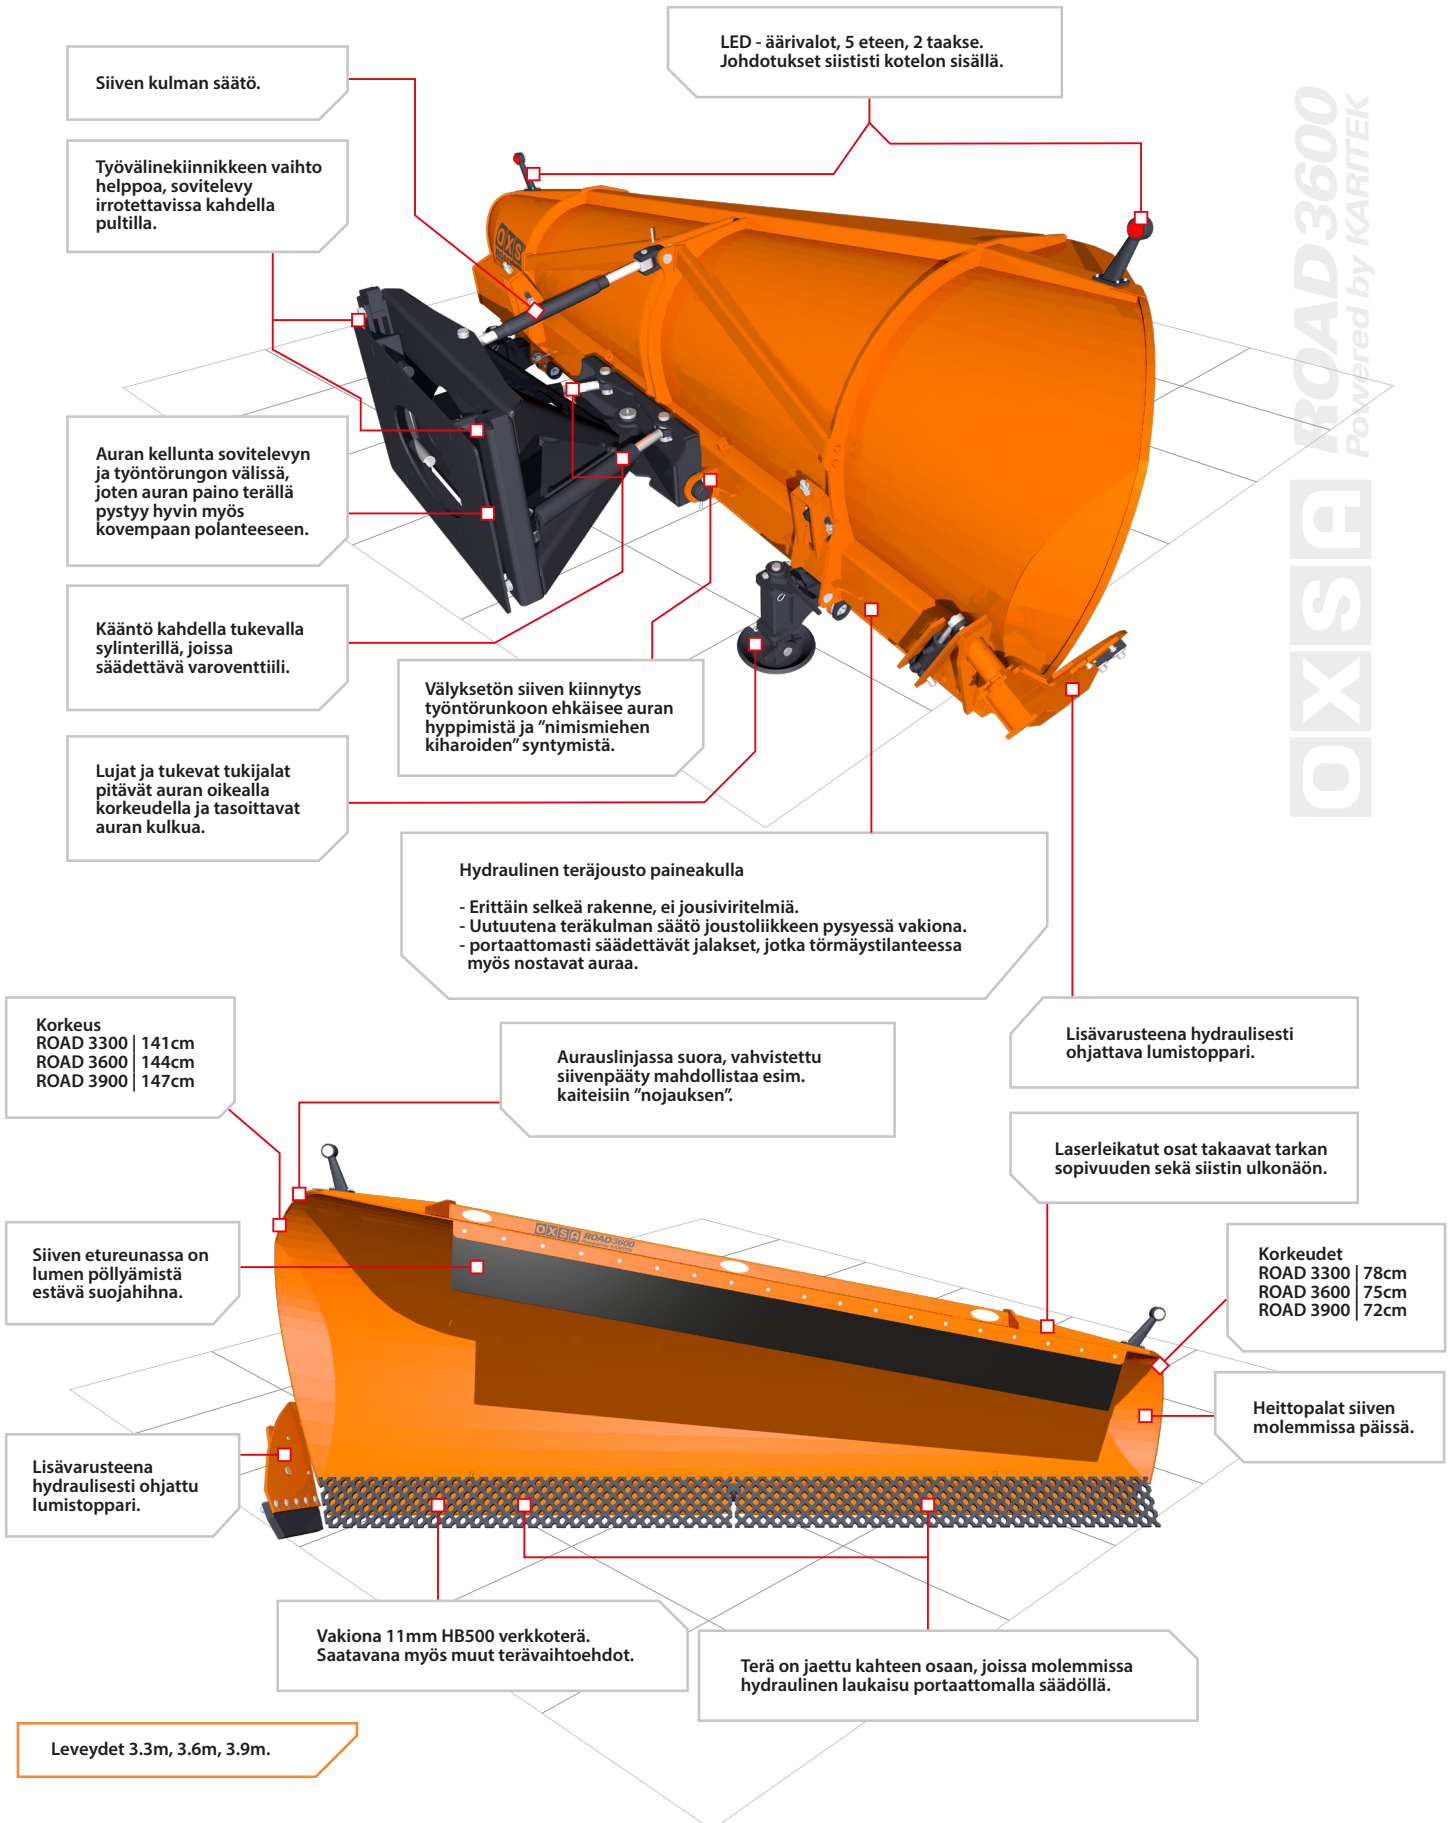

OXSA

OXSA ROAD - ALUEAURA AMMATTILAISEN VALINTA!

OXSA
ROAD 3600
Powered by KARITEK

OXSA ROAD - ALUEAURA

OXSA tuoteperhe kasvaa tien kunnossapitotuotteilla. OXSA ROAD 3600 ALUEAURA - kuuluu teiden kunnossapidon kuninkuusluokkaan. Alueaura on loppuun asti hiottujen ominaisuuksien ja rakenteidensa ansiosta tehokas, sekä modernin kotelarakenteensa ansiosta luja ja ketterä liikutella. Road alueaurojen lähtökohtana on ollut niiden soveltuvuus ammattimaiseen urakointikäyttöön sekä Suomen vaihteleviin olosuhteisiin. Auran kehitystyötä on tehty jo vuodesta 2004 saakka ja nyt ominaisuudet ovat hiottuneet huippuunsa.

ROAD auroissa on kaikki tarvittava jo vakiona, hydraulinen teränjousto paineakulla, alhaisillakin nopeuksilla heittävä siipi sekä LED-valot. Kulutusterä on vakio 305mm jakoinen, joten alueauraan on saatavilla kaikki terävaihtoehdot aina työtarpeen mukaan.

Nykyaikainen valmistustekniikka

Pitkän tuotekehityksen ja nykyaikaisten suunnittelu- ja valmistusmenetelmien ansiosta alueauran runko on saatu hyvin vetolujaksi, mutta kuitenkin ketteräksi ja tasapainoiseksi liikutella. Kotelarakenteiden ansiosta vääntöjäykkyys saadaan suureksi ja samalla karsitaan turhaa painoa pois, mikä pienentää työkoneen tehontarvetta. Alueauran rungon kestävyyttä tarvitsevilla kohdissa käytetään HB400 terästä sekä kovalle kulutukselle altiissa, kuten terässä, HB500 erikoisterästä.

OXSA ROAD -lisävarusteet:

- Lumistoppari
- Sileäterä
- Hammasterä
- Kovametalliterä

OXSA ROAD

ALUEAURA TYYPI			OXSA ROAD		
			3300	3600	3900
Työleveys	(mm)	3300	3600	3900	
Korkeus, min	(mm)	782	752	722	
Korkeus, max	(mm)	1412	1441	1471	
Äärimitat, aura suorassa	(mm)	3744	4044	4344	
Äärimitat, aura linkussa	(mm)	2983	3226	3470	
Heittosiiven kääntökulma	(ast.)	48	48	48	
Paino	(kg)	1100	1150	1200	
Teräjousto		Hydraulinen, portaattomasti säädettävä	Hydraulinen, portaattomasti säädettävä	Hydraulinen, portaattomasti säädettävä	
Valot, LED	eteen/taakse	(kpl)	2 valk. + 3 kelt. / 2 pun.	2 valk. + 3 kelt. / 2 pun.	